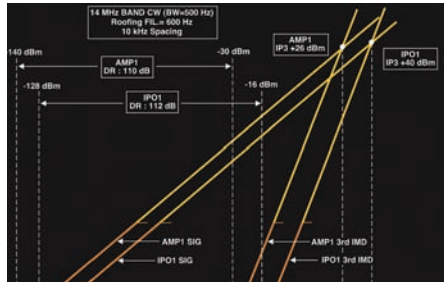

### LAFAYETTE ERMES 8

Otro de los modelos que conforman la reciente gama de emisoras de banda ciudadana de esta marca, en este caso de similares prestaciones pero con más funciones.

### RADIO PRÁCTICA 32

Abordamos los efectos que las interferencias pueden producir en el comportamiento de un receptor, tales como la distorsión, la intermodulación o el bloqueo.

### NUEVO ICOM 37

Se trata del IC-T70, un bibanda de corte básico que rompe la continuidad de modelos digitales de esta marca.